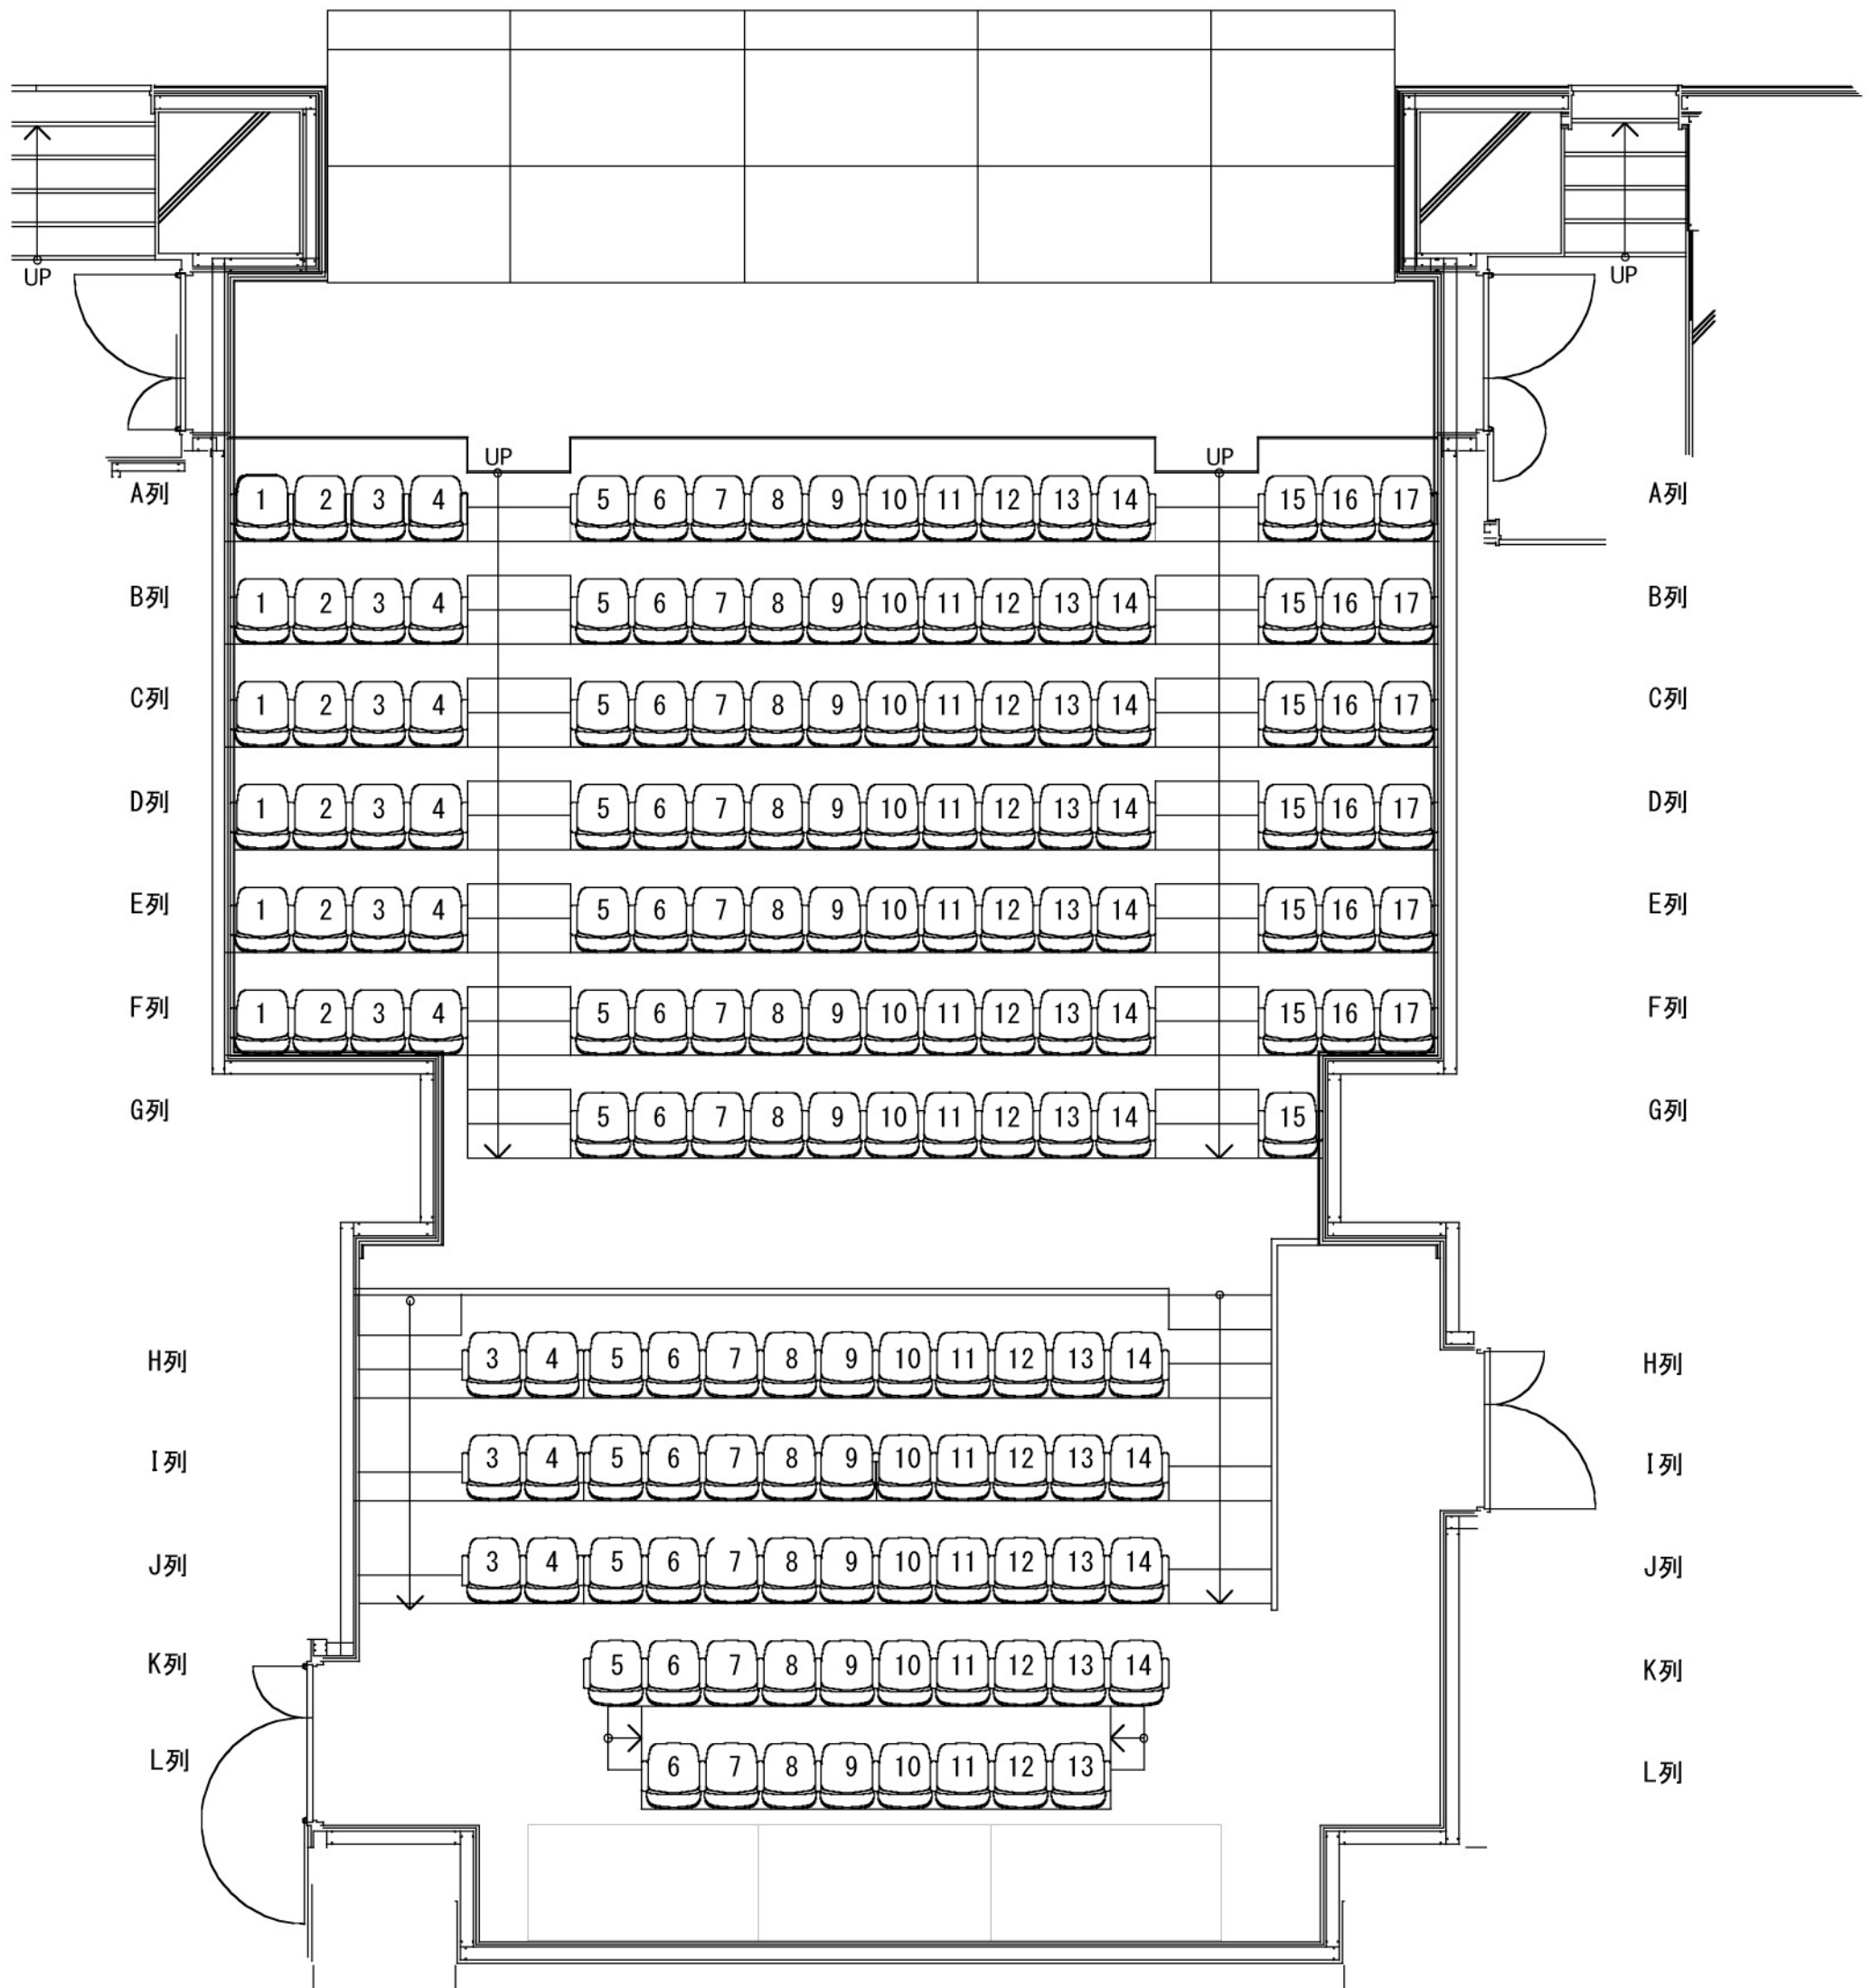

BIG TREE THEATER

客席図面

舞台面

舞台奥行き 7000mm

座席数 167席～