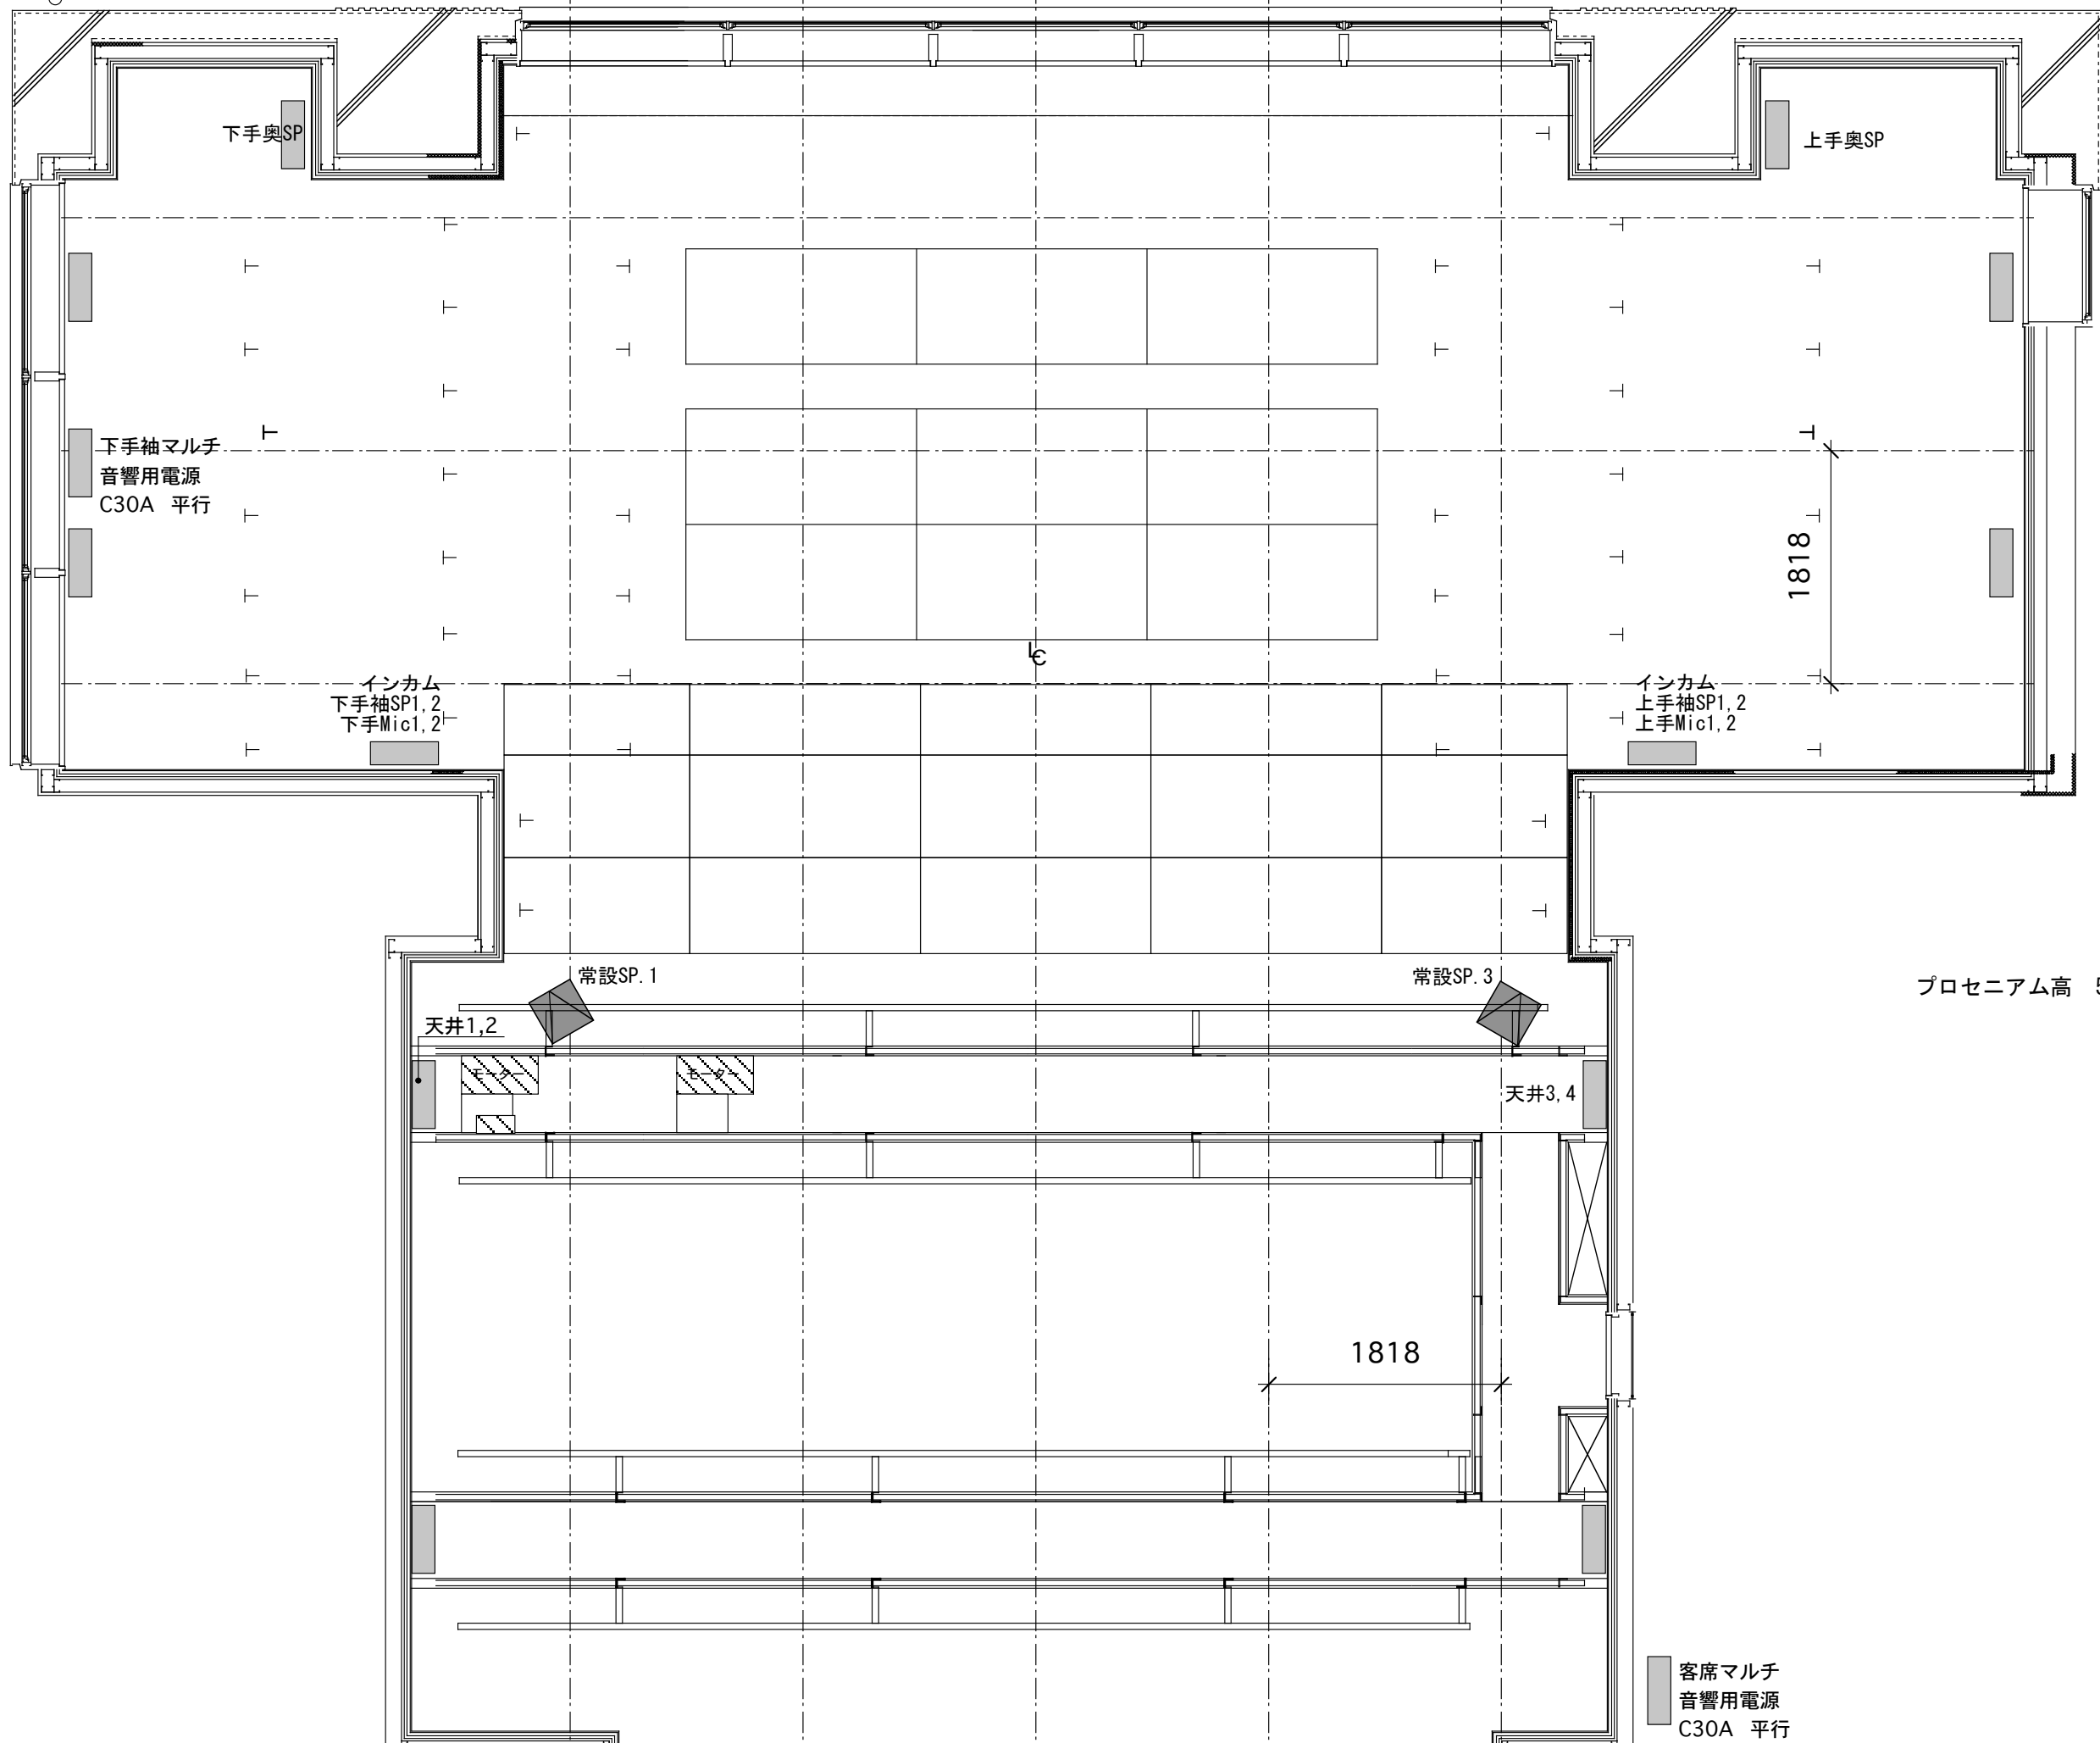

BIG TREE THEATER 音響回路図面 1 : 5 0 2019.1.7

プロセニウム高 5730mm

客席マルチ
音響用電源
C30A 平行