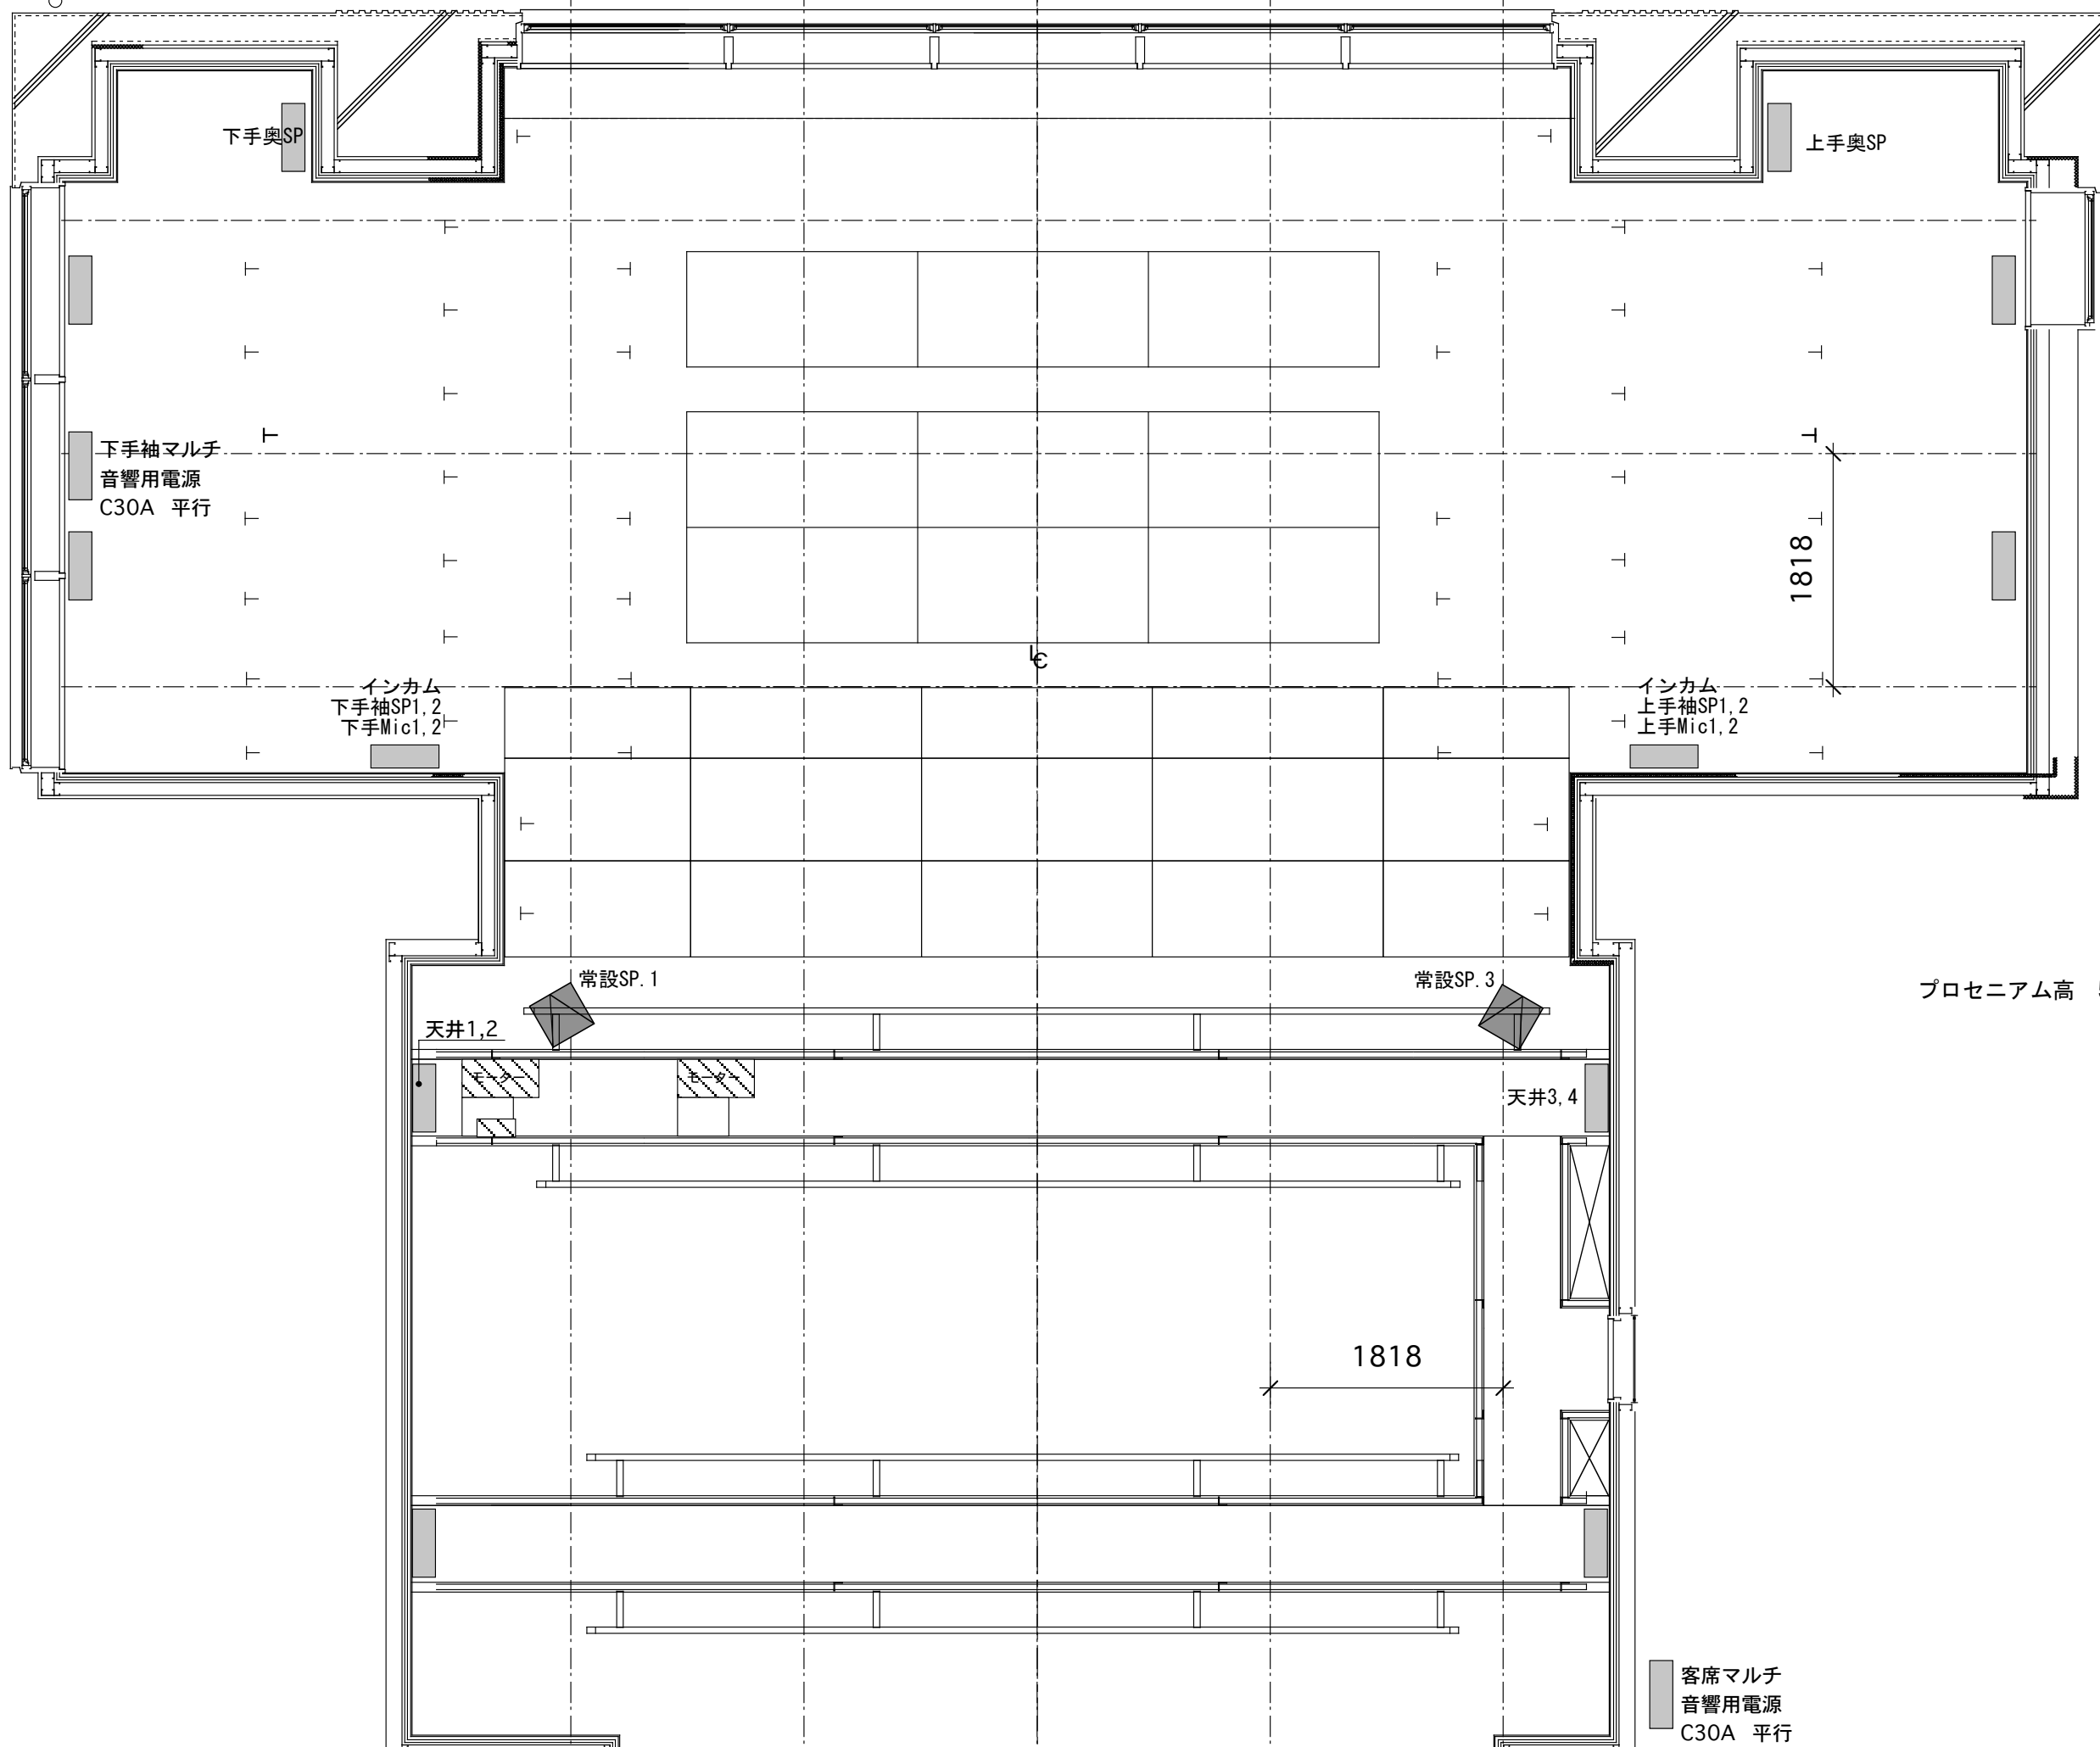

BIG TREE THEATER 音響回路図面 1 : 5 0

H27.11.26

プロセニウム高 5730mm

客席マルチ
音響用電源
C30A 平行