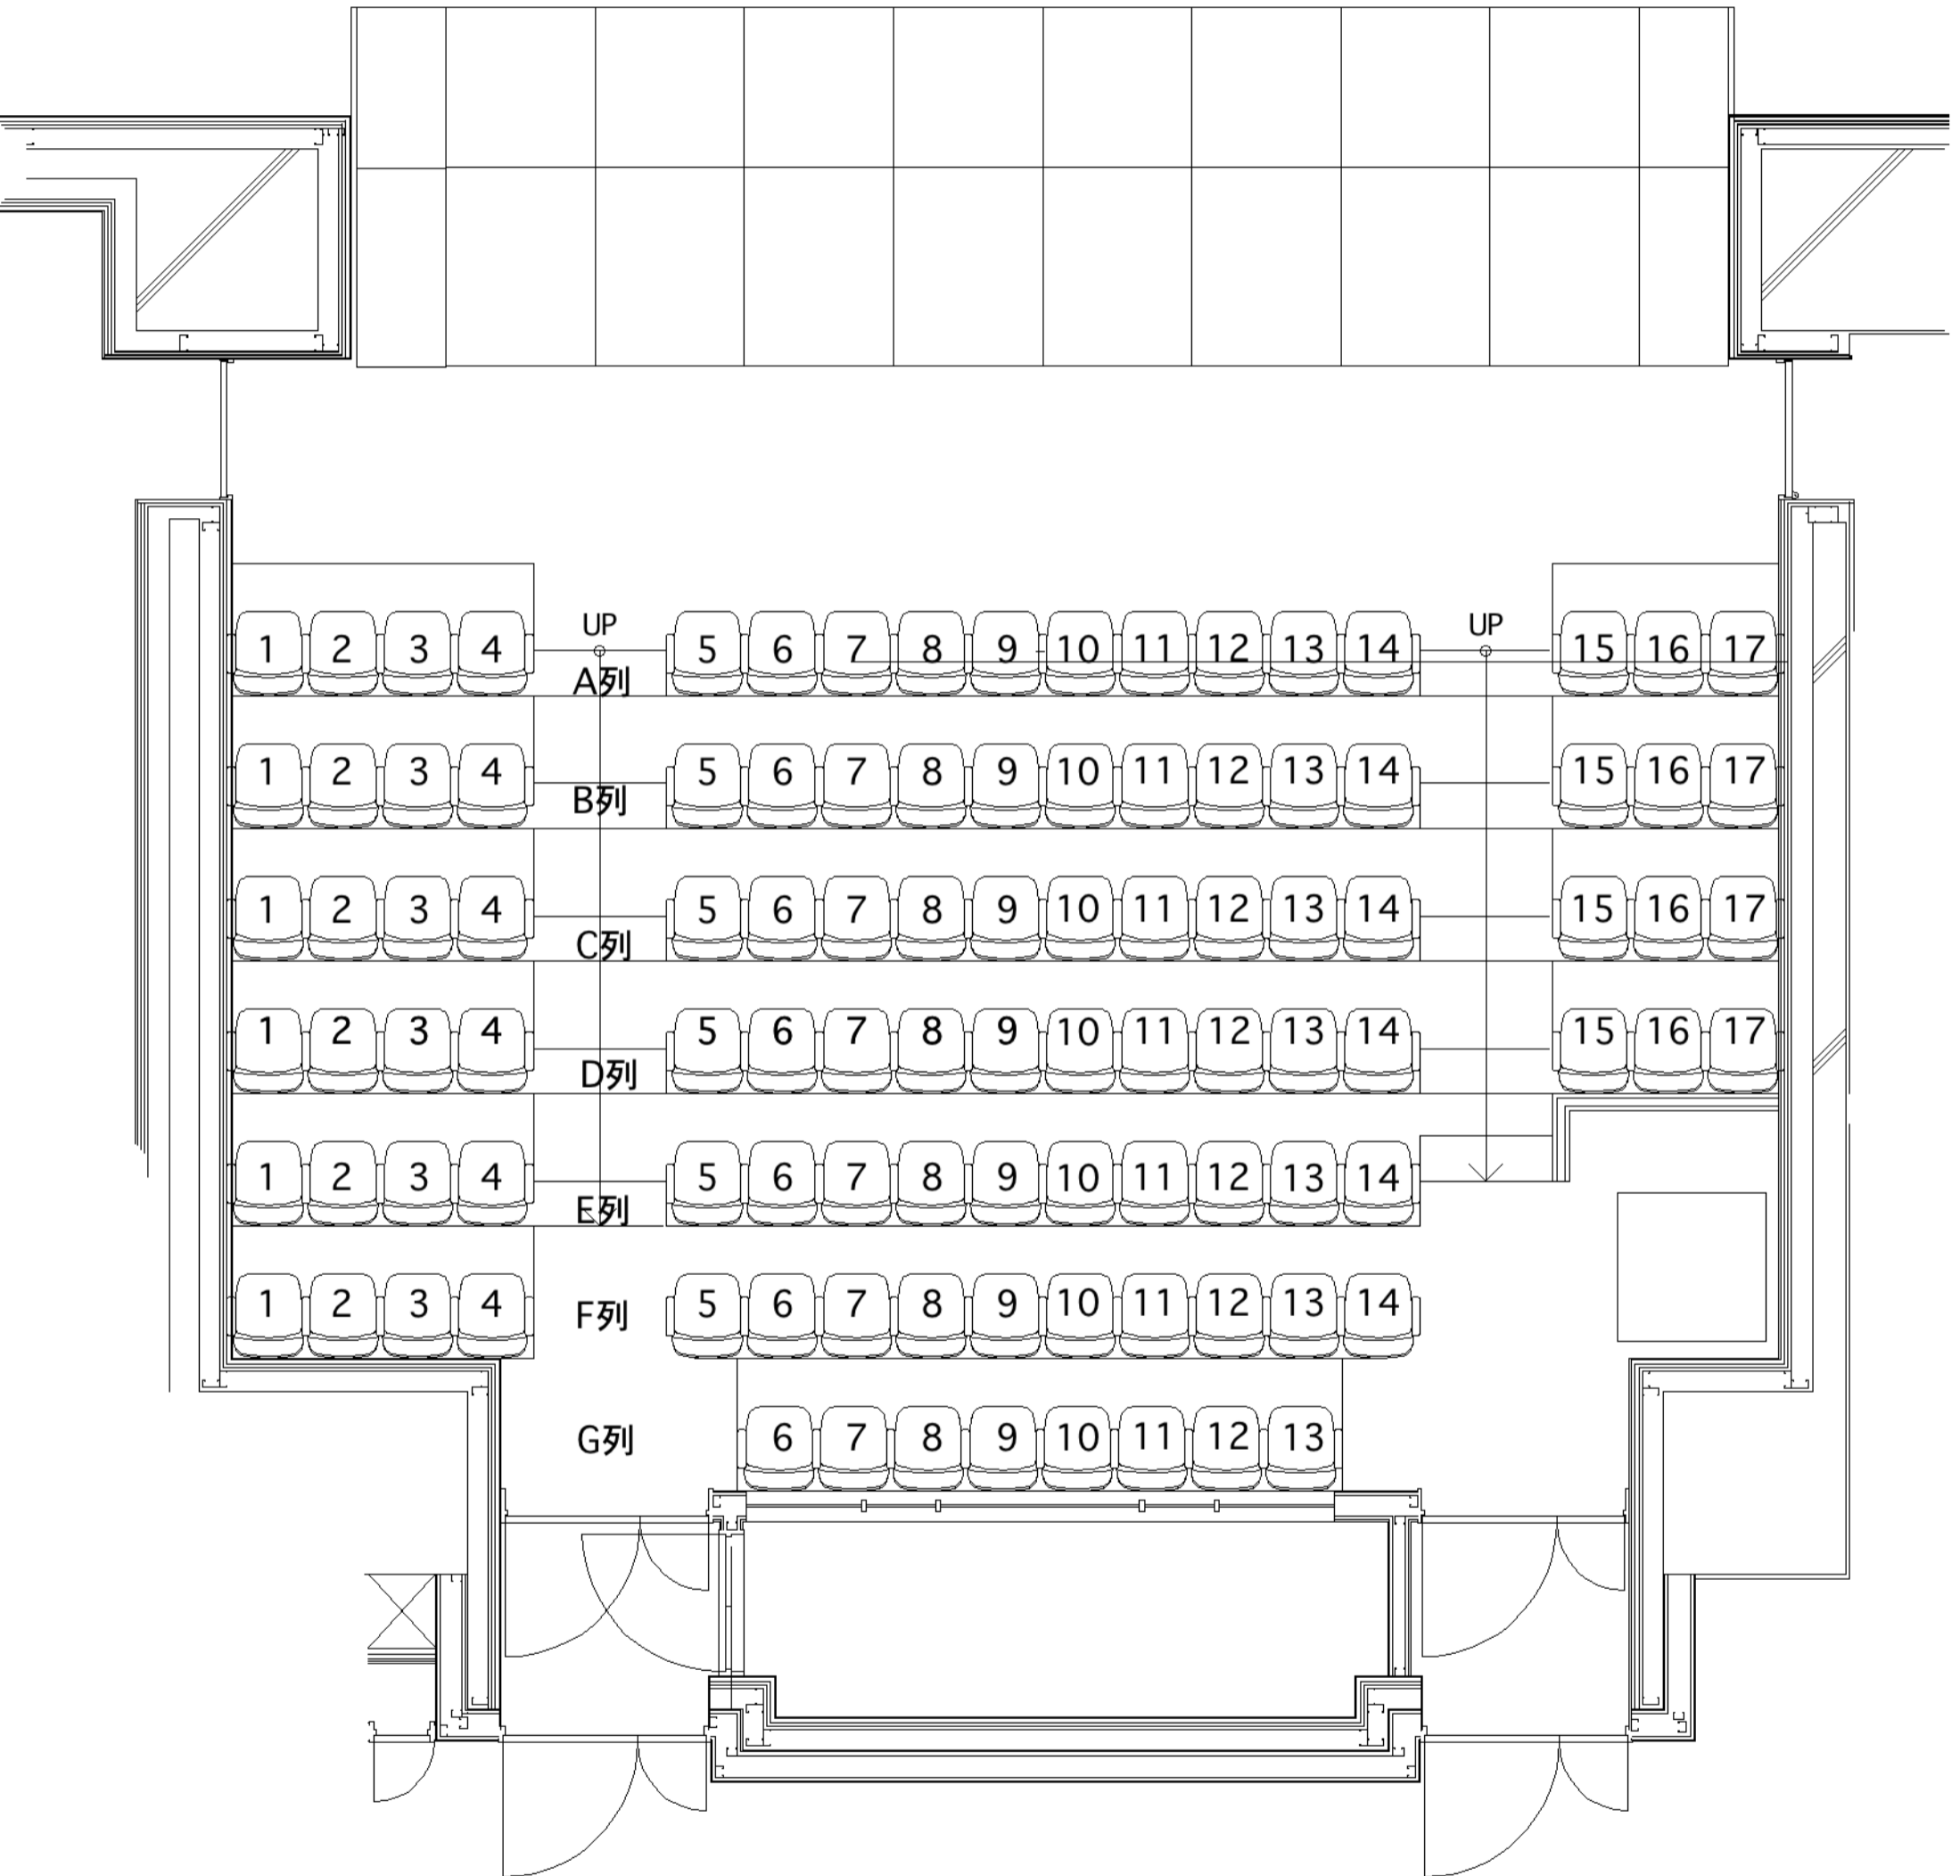

BOX in BOX THEATER 客席図面

舞台面

奥行き：7010mm
(張り出し分2170mm含む)

ロビー

座席数 104席～

(固定座席104席)